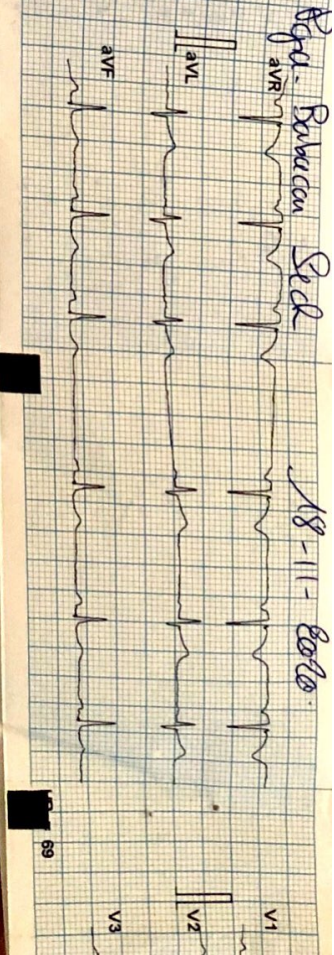

BTL-08 SD3 DIAG 30.32 FW:4.75.0000
Aut
25mm/s
10mm/mV
50Hz ADS 15s

Age 0 Sexe Masculin 18/11/2020 100036 Médecin CORREA

69

Ppt. Rubiana Seck

18-11-2020